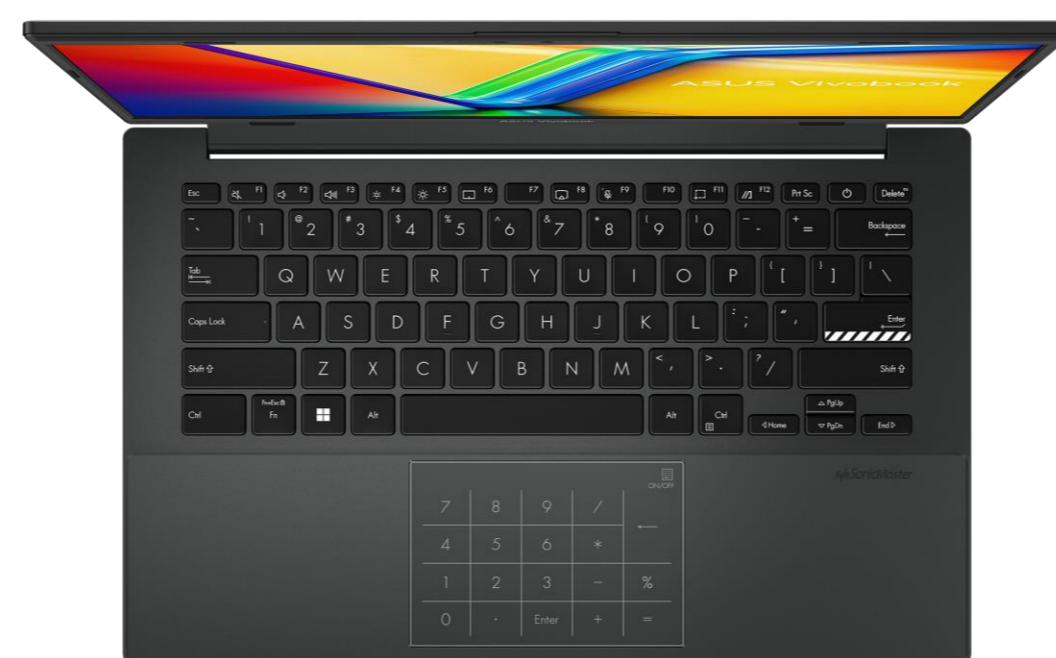

La productivité à emporter !

Caractéristiques Principales

| | |
|------------------------|--|
| FORMAT | Portable |
| ÉCRAN | 14" FHD 1920X1080 16:9 |
| PROCESSEUR | Intel Core i3-N305 1.8GHz / Boost 3.8GHz |
| MÉMOIRE VIVE INSTALLÉE | DDR4 8GB (8GB DDR4 on board) |
| STOCKAGE INSTALLÉ | 512GB PCIE G3 SSD |
| CARTE GRAPHIQUE | Intel UHD Graphics |
| LECTEUR OPTIQUE | Aucun |
| SYSTÈME D'EXPLOITATION | WIN11 HOME |

Caractéristiques Techniques

| | |
|----------------------------|--|
| ÉCRAN | 14" FHD 1920X1080 16:9 |
| PROCESSEUR | Fréquence : 1.8GHz / Boost 3.8GHz (8 Cores / 8 Threads / 6M Cache) |
| | Architecture : Intel Alder Lake |
| COULEUR | Mixed Black (Noir) |
| EXTENSION(S) ACCESSIBLE(S) | 1x M.2 2280 PCIe 3.0x2 |
| WEBCAM(S) | 720p HD camera; Cache Caméra |
| CONNEXION(S) SANS FIL | Wi-Fi 6E(802.11ax) (Dual band) 1*1 Bluetooth 5.3 |
| CONNECTIQUE | 1x USB 2.0 Type-A ; 1x USB 3.2 Gen 1 Type-A ; 1x USB 3.2 Gen 1 Type-C ; 1x HDMI 1.4 ; 1x 3.5mm Combo Audio Jack ; 1x DC-in |
| CLAVIER | TouchPad - NumPad |
| SÉCURITÉ | Firmware TPM |
| ALIMENTATION | Batterie 42WHrs, 3S1P, 3-cell Li-ion ø4.5, 45W AC Adapter |
| ACCESSOIRES INCLUS | Sac + Souris filaire |
| GARANTIE | 24 mois en enlèvement et retour sur site (Pick Up & Return PUR) |
| INFOS & LOGISTIQUE | Poids & Dimensions : 1.38kg / 32.45(L) x 21.39(P) x 1.79 ~ 1.79 (H) cm |
| | Code EAN & Modèle : 4711387375686 X1404GA-NK220W |
| | Indice de réparabilité : 8 |